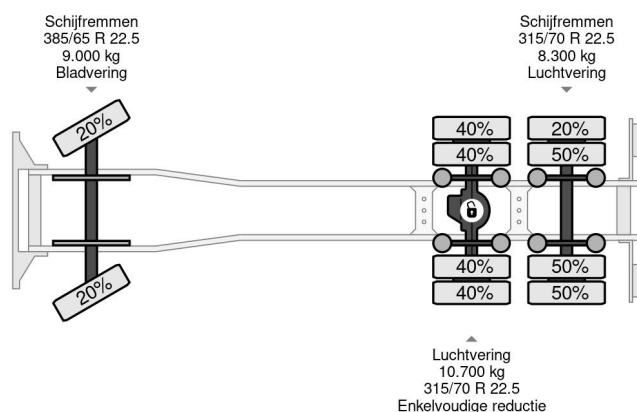

### PROPERTIES

Datum der erstzulassung	29-04-2014
Kraftstoffart	Diesel
Getriebe	Schaltgetriebe
Fahrzeug-identifizierungsnummer	WMA89XZZXEW197219
Radformel	6x2
Anzahl der achsen	3
Gewicht	15.000 kg
Leistung in kw	324
Leistung in ps	441
Nutzlast	11.000 kg