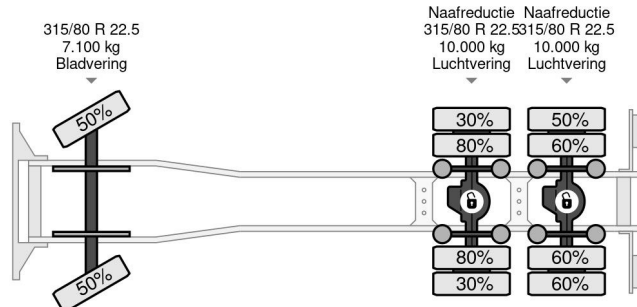

Referenznummer: MB427690