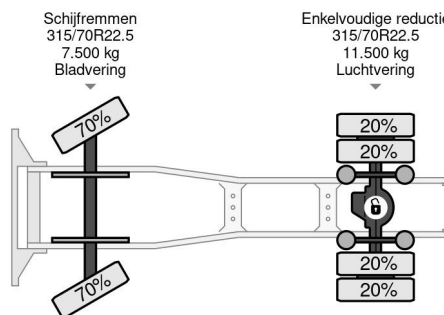

## MAN 4X2 EURO 6 - DAY CABINE - 430.805 KM

### COMMON

Preis	€ 16.950,- ex MwSt
Id	MA214472
Marke	MAN
Typ	4X2 EURO 6 - DAY CABINE - 430.805 KM
Baujahr	2016
Kilometerstand	430.805 km
Konstruktion	Standard-SZM
Bruttogewicht	18.000 kg
Schadstoffklasse	6

### PROPERTIES

Datum der eratzulassung	04-01-2016
Kraftstoffart	Diesel
Getriebe	Automatik
Fahrzeug- identifizierungsnummer	WMA06SZZ5GW214472
Radformel	4x2
Anzahl der achsen	2
Gewicht	7.000 kg
Leistung in kw	235
Leistung in ps	320
Nutzlast	11.000 kg