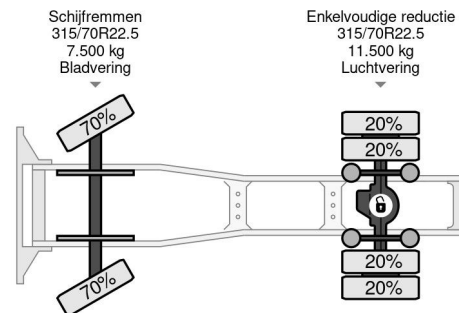

MAN 4X2 EURO 6 - DAY CABINE - 430.805 KM

COMMON

Preis	€ 16.950,- ex MwSt
Id	MA214472
Marke	MAN
Typ	4X2 EURO 6 - DAY CABINE - 430.805 KM
Baujahr	2016
Kilometerstand	430.805 km
Konstruktion	Standard-SZM
Bruttogewicht	18.000 kg
Schadstoffklasse	6

MAN TGS 18.320 4X2 EURO 6 - DAY CABINE - 430.805 KM

Referenznummer: MA214472

PROPERTIES

Datum der eratzulassung	01-01-2016
Kraftstoffart	Diesel
Getriebe	Automatik
Fahrzeug-identifizierungsnummer	WMA06SZZ5GW214472
Radformel	4x2
Anzahl der achsen	2
Leistung in kw	235
Leistung in ps	320

BESCHREIBUNG