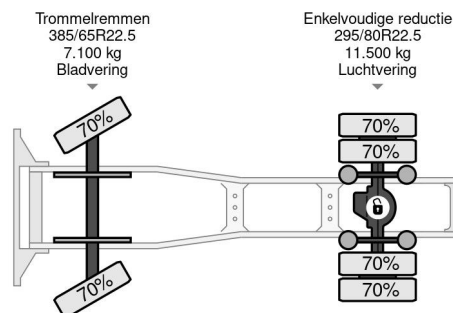

Volvo 4X2 - *MARGE* - EURO 2

COMMON

Preis	Auf Anfrage ex MwSt
Id	VO677321
Marke	Volvo
Typ	4X2 - *MARGE* - EURO 2
Baujahr	2001
Kilometerstand	1.089.122 km
Konstruktion	Sonstige
Bruttogewicht	18.600 kg
Schadstoffklasse	2

Volvo NH 12.460 4X2 - *MARGE* - EURO 2

Referenznummer: VO677321

PROPERTIES

Datum der erstzulassung	31-07-2001
Nummernschild	BL-HD-17
Kraftstoffart	Diesel
Getriebe	Schaltgetriebe
Fahrzeug-identifizierungsnummer	YV2B4DBA01E677321
Radformel	4x2
Anzahl der achsen	2
Gewicht	7.510 kg
Zylinderzahl	6
Leistung in kw	338
Leistung in ps	460
Radstand	460 cm
Nutzlast	11.090 kg
Länge	710 cm
Breite	252 cm

BESCHREIBUNG