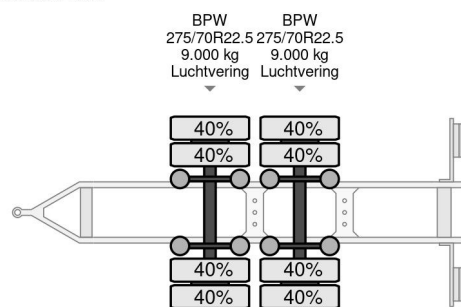

### COMMON

Preis	€ 4.950,- ex MwSt
Id	SOSP1305-2
Marke	Sommer
Typ	2 AS - BDF CHASSIS - BPW AXLES
Baujahr	2015
Konstruktion	BDF-System
Bruttogewicht	18.000 kg

### PROPERTIES

Datum der erstzulassung	01-01-2015
Fahrzeug-identifizierungsnummer	SX90218ZWF5SP1305
Anzahl der achsen	2
Konstruktionsmaße (l/b/h)	

Sommer 2 AS - BDF CHASSIS - BPW AXLES

Referenznummer: SOSP1305-2