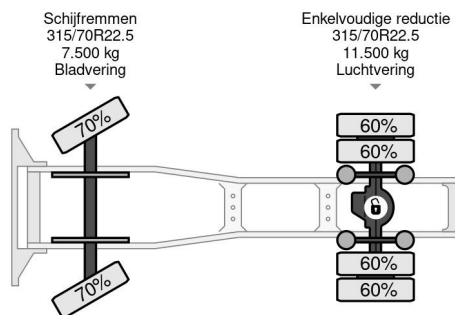

### COMMON

Preis	€ 16.950,- ex MwSt
Id	MA723151
Marke	MAN
Typ	4X2 EURO 6 - DAY CABINE - 334.179 KM
Baujahr	2016
Kilometerstand	334.179 km
Konstruktion	Standard-SZM
Bruttogewicht	18.000 kg
Schadstoffklasse	6

### PROPERTIES

Datum der erstzulassung	22-09-2016
Kraftstoffart	Diesel
Getriebe	Automatik
Fahrzeug-identifizierungsnummer	WMA06SZZ3HM723151
Radformel	4x2
Anzahl der achsen	2
Gewicht	7.030 kg
Leistung in kw	235
Leistung in ps	320
Nutzlast	10.970 kg