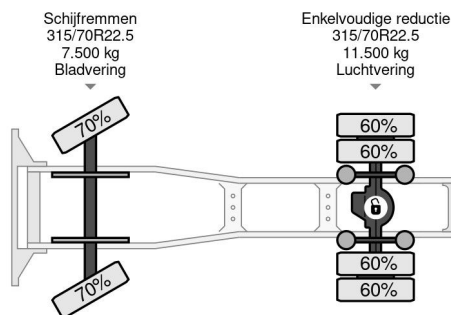

MAN 4X2 EURO 6 - DAY CABINE - 334.179 KM

COMMON

Preis	€ 16.950,- ex MwSt
Id	MA723151
Marke	MAN
Typ	4X2 EURO 6 - DAY CABINE - 334.179 KM
Baujahr	2016
Kilometerstand	334.179 km
Konstruktion	Standard-SZM
Bruttogewicht	18.000 kg
Schadstoffklasse	6

MAN TGS 18.320 4X2 EURO 6 - DAY CABINE - 334.179 KM

Referenznummer: MA723151

PROPERTIES

Datum der erstzulassung	22-09-2016
Kraftstoffart	Diesel
Getriebe	Automatik
Fahrzeug- identifizierungsnummer	WMA06SZZ3HM723151
Radformel	4x2
Anzahl der achsen	2
Gewicht	7.030 kg
Leistung in kw	235
Leistung in ps	320
Nutzlast	10.970 kg