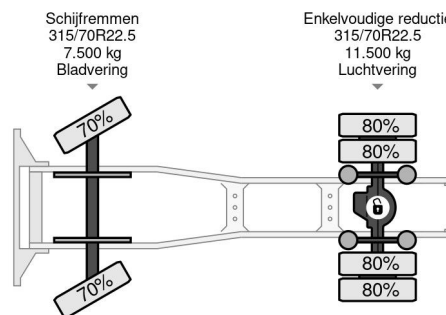

MAN 4X2 EURO 6 - DAY CABINE - 352.632 KM

COMMON

Preis	€ 16.950,- ex MwSt
Id	MA071584
Marke	MAN
Typ	4X2 EURO 6 - DAY CABINE - 352.632 KM
Baujahr	2016
Kilometerstand	352.632 km
Konstruktion	Standard-SZM
Bruttogewicht	18.000 kg
Schadstoffklasse	6

MAN TGS 18.320 4X2 EURO 6 - DAY CABINE - 352.632 KM

Referentienummer: MA071584

PROPERTIES

Datum der eratzulassung	04-01-2016
Kraftstoffart	Diesel
Getriebe	Automatik
Fahrzeug- identifizierungsnummer	WMA06SZZ9GP071584
Radformel	4x2
Anzahl der achsen	2
Gewicht	7.000 kg
Leistung in kw	235
Leistung in ps	320
Nutzlast	11.000 kg