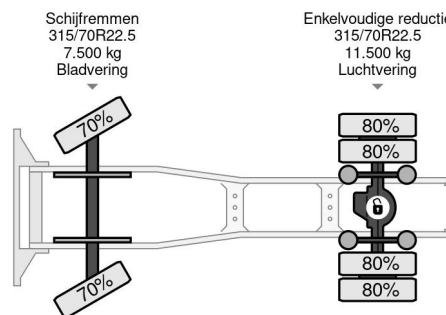

Referenznummer: MA071584