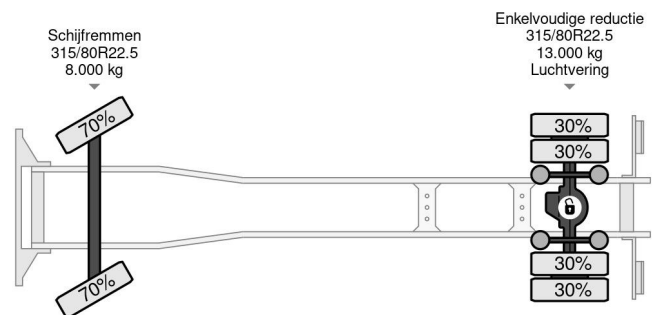

Volvo 4X2 EURO 6 + BOX 7,35 METER + CARGOLIFT ZEPRO

COMMON

Preis	€ 24.950,- ex MwSt
Id	VO707159-2
Marke	Volvo
Typ	4X2 EURO 6 + BOX 7,35 METER + CARGOLIFT ZEPRO
Baujahr	2014
Kilometerstand	493.183 km
Konstruktion	Koffer
Bruttogewicht	18.000 kg
Schadstoffklasse	6

Volvo FM 370 4X2 EURO 6 + BOX 7,35 METER + CARGOLI...

Referentienummer: VO707159-2

PROPERTIES

Datum der eratzulassung	22-10-2014
Kraftstoffart	Diesel
Getriebe	Automatik
Fahrzeug-identifizierungsnummer	YV2X922A8FB707159
Radformel	4x2
Anzahl der achsen	2
Gewicht	10.115 kg
Leistung in kw	278
Leistung in ps	378
KonstruktionsmaÙe (l/b/h)	
Nutzlast	7.885 kg