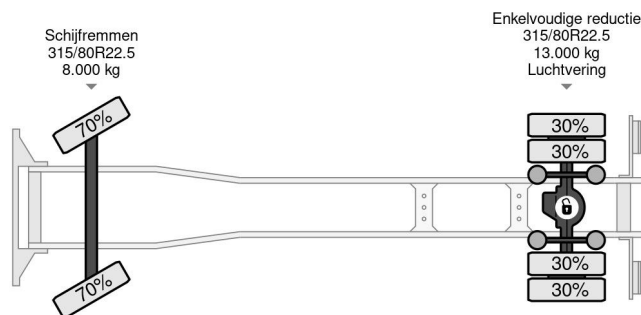

Volvo 4X2 EURO 6 + BOX 7,35 METER + CARGOLIFT ZEPRO

COMMON

Preis	€ 24.950,- ex MwSt
Id	VO707159-2
Marke	Volvo
Typ	4X2 EURO 6 + BOX 7,35 METER + CARGOLIFT ZEPRO
Baujahr	2014
Kilometerstand	493.183 km
Konstruktion	Koffer
Bruttogewicht	18.000 kg
Schadstoffklasse	6

Volvo FM 370 4X2 EURO 6 + BOX 7,35 METER + CARGOLI...

Referentienummer: VO707159-2

PROPERTIES

Datum der eratzulassung	22-10-2014
Kraftstoffart	Diesel
Getriebe	Automatik
Fahrzeug-identifizierungsnummer	YV2X922A8FB707159
Radformel	4x2
Anzahl der achsen	2
Gewicht	10.115 kg
Leistung in kw	278
Leistung in ps	378
KonstruktionsmaÙe (l/b/h)	
Nutzlast	7.885 kg