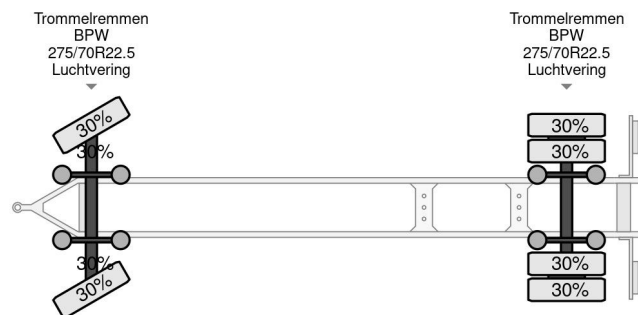

MTDK 2 AS - BPW + BOX 7,35 METER + CARGOLIFT ZEPRO

COMMON

Preis	€ 6.950,- ex MwSt
Id	MTMT2846-2
Marke	MTDK
Typ	2 AS - BPW + BOX 7,35 METER + CARGOLIFT ZEPRO
Baujahr	2013
Konstruktion	Koffer
Bruttogewicht	20.000 kg

PROPERTIES

Datum der erstzulassung	20-08-2013
Fahrzeug-identifizierungsnummer	UMTP220DT3AMT2846
Anzahl der achsen	2
Gewicht	6.170 kg
Konstruktionsmaße (l/b/h)	
Nutzlast	13.830 kg

MTDK 2 AS - BPW + BOX 7,35 METER + CARGOLIFT ZEPRO

Referenznummer: MTMT2846-2

ZUBEHÖR

BESCHREIBUNG