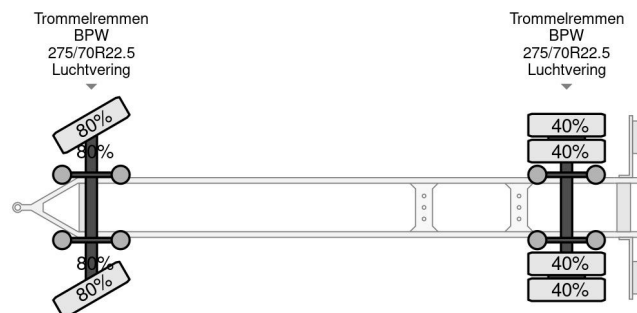

MTDK 2 AS - BPW + BOX 7,35 METER + CARGOLIFT ZEPRO

COMMON

Preis	€ 6.950,- ex MwSt
Id	MTMT2842-2
Marke	MTDK
Typ	2 AS - BPW + BOX 7,35 METER + CARGOLIFT ZEPRO
Baujahr	2013
Konstruktion	Koffer
Bruttogewicht	20.000 kg

PROPERTIES

Datum der eratzulassung	20-08-2013
Fahrzeug- identifizierungsnummer	UMTP220DT3AMT2842
Anzahl der achsen	2
Gewicht	6.170 kg
Konstruktionsmaße (l/b/h)	
Nutzlast	13.830 kg

MTDK 2 AS - BPW + BOX 7,35 METER + CARGOLIFT ZEPRO

Referenznummer: MTMT2842-2

ZUBEHÖR

BESCHREIBUNG