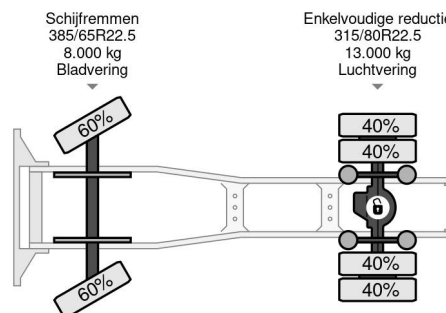

Referenznummer: VO820816