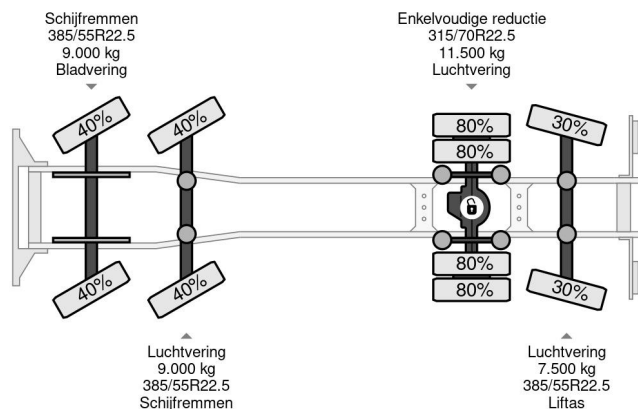

### COMMON

Preis	Auf Anfrage ex MwSt
Id	VO775886
Marke	Volvo
Typ	8X2 EURO 6 + HMF 8520-O-K6 + REMOTE CONTROL
Baujahr	2015
Kilometerstand	454.253 km
Konstruktion	Ladepritsche
Bruttogewicht	40.000 kg
Schadstoffklasse	6

### PROPERTIES

Datum der eratzulassung	06-05-2015
Tuv-ablaufdatum	06-05-2024
Nummernschild	34-BFZ-1
Kraftstoffart	Diesel
Getriebe	Automatik
Fahrzeug-identifizierungsnummer	YV2RT40F2FA775886
Radformel	8x2
Anzahl der achsen	4
Gewicht	26.600 kg
Zylinderzahl	6
Leistung in kw	375
Leistung in ps	510
Radstand	697 cm
KonstruktionsmaÙe (l/b/h)	
Nutzlast	13.400 kg
Länge	1.071 cm
Breite	255 cm