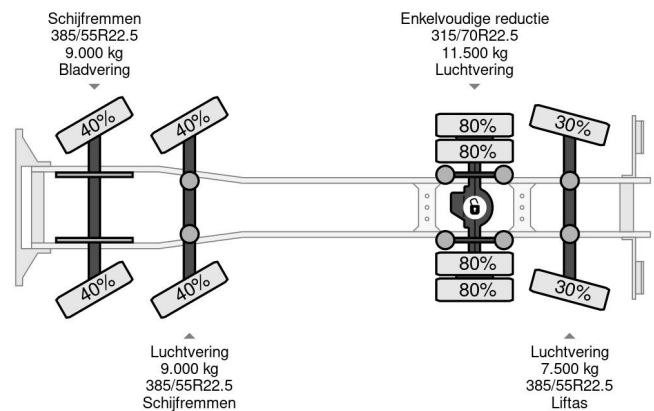

Volvo 8X2 EURO 6 + HMF 8520-O-K6 + REMOTE CONTROL

COMMON

Preis	Auf Anfrage ex MwSt
Id	VO775886
Marke	Volvo
Typ	8X2 EURO 6 + HMF 8520-O-K6 + REMOTE CONTROL
Baujahr	2015
Kilometerstand	454.253 km
Konstruktion	Ladepritsche
Bruttogewicht	40.000 kg
Schadstoffklasse	6

Volvo FH 500 8X2 EURO 6 + HMF 8520-O-K6 + REMOTE C...

Referenznummer: VO775886

PROPERTIES

Datum der erstzulassung	06-05-2015
Tüv-ablaufdatum	06-05-2024
Nummernschild	34-BFZ-1
Kraftstoffart	Diesel
Getriebe	Automatik
Fahrzeug-identifizierungsnummer	YV2RT40F2FA775886
Radformel	8x2
Anzahl der achsen	4
Gewicht	26.600 kg
Zylinderzahl	6
Leistung in kw	375
Leistung in ps	510
Radstand	697 cm
Konstruktionsmaße (l/b/h)	
Nutzlast	13.400 kg
Länge	1.071 cm
Breite	255 cm