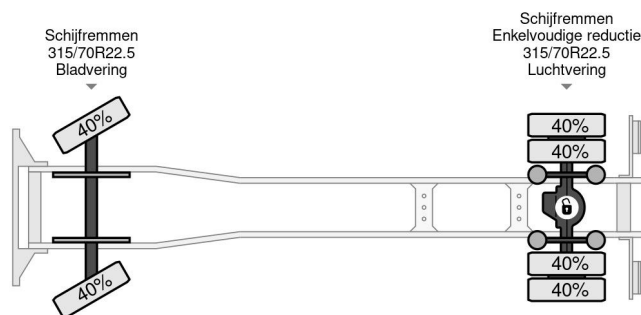

Volvo 4X2 EURO 5 + HMF 760 K3+2 + REMOTE CONTROL

COMMON

Preis	€ 16.950,- ex MwSt
Id	VO446071
Marke	Volvo
Typ	4X2 EURO 5 + HMF 760 K3+2 + REMOTE CONTROL
Baujahr	2007
Kilometerstand	473.398 km
Konstruktion	Ladepritsche
Bruttogewicht	18.000 kg
Schadstoffklasse	5

Volvo FE 280 4X2 EURO 5 + HMF 760 K3+2 + REMOTE CO...

Referentienummer: VO446071

PROPERTIES

Datum der eratzulassung	01-01-2007
Kraftstoffart	Diesel
Getriebe	Schaltgetriebe
Fahrzeug-identifizierungsnummer	YV2VBL0A67B446071
Radformel	4x2
Anzahl der achsen	2
Leistung in kw	206
Leistung in ps	280
KonstruktionsmaÙe (l/b/h)	

BESCHREIBUNG