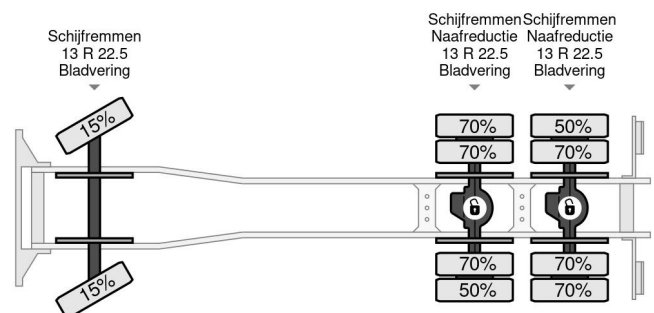

### PROPERTIES

Datum der eratzulassung	14-12-2007
Kraftstoffart	Diesel
Getriebe	Schaltgetriebe
Fahrzeug- identifizierungsnummer	WJME2NNS40C191438
Radformel	6x4
Anzahl der achsen	3
Leistung in kw	265
Leistung in ps	360
Konstruktionsmaße (l/b/h)	