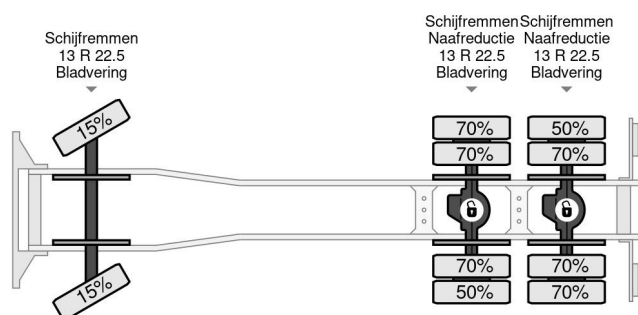

Iveco 6X4 EURO 5 + FASSI F425CXP 4+2 MANUAL + REMOTE + FULL STEEL

COMMON

Preis	€ 38.750,- ex MwSt
Id	IV191438
Marke	Iveco
Typ	6X4 EURO 5 + FASSI F425CXP 4+2 MANUAL + REMOTE + FULL STEEL
Baujahr	2007
Kilometerstand	243.148 km
Konstruktion	Ladepritsche
Bruttogewicht	26.000 kg
Schadstoffklasse	5

Iveco Trakker 260T33 6X4 EURO 5 + FASSI F425CXP 4+2 ...
Referenznummer: IV191438

PROPERTIES

Datum der eratzulassung	14-12-2007
Kraftstoffart	Diesel
Getriebe	Schaltgetriebe
Fahrzeug- identifizierungsnummer	WJME2NNS40C191438
Radformel	6x4
Anzahl der achsen	3
Leistung in kw	265
Leistung in ps	360
KonstruktionsmaÙe (l/b/h)	

BESCHREIBUNG