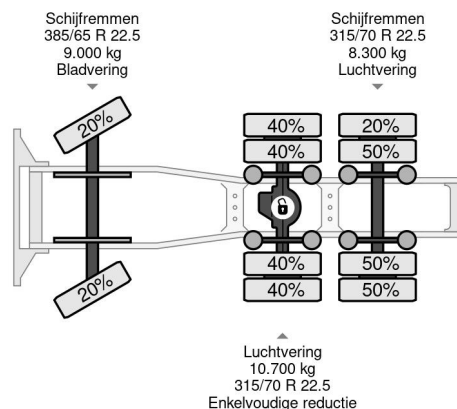

MAN XLX EURO 6 6X2 + FASSI F365 + FLYJIB + REMOTE

COMMON

Preis	€ 78.950,- ex MwSt
Id	MA197219
Marke	MAN
Typ	XLX EURO 6 6X2 + FASSI F365 + FLYJIB + REMOTE
Baujahr	2014
Kilometerstand	736.784 km
Konstruktion	Standard-SZM
Bruttogewicht	26.000 kg
Schadstoffklasse	6

MAN TGX 28.440 XLX EURO 6 6X2 + FASSI F365 + FLYJIB ...

Referentienummer: MA197219

PROPERTIES

Datum der erstzulassung	29-04-2014
Kraftstoffart	Diesel
Getriebe	Schaltgetriebe
Fahrzeug-identifizierungsnummer	WMA89XZZXEW197219
Radformel	6x2
Anzahl der achsen	3
Gewicht	15.000 kg
Leistung in kw	324
Leistung in ps	441
Nutzlast	11.000 kg

BESCHREIBUNG