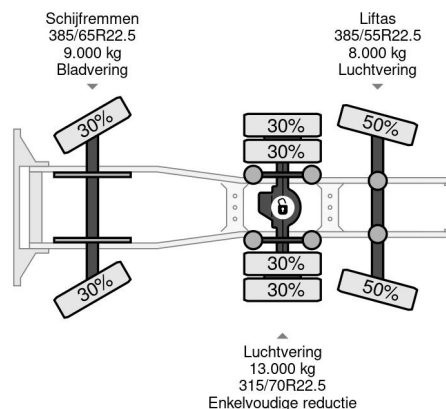

### PROPERTIES

Datum der eratzulassung	20-04-2012
Tüv-ablaufdatum	04-06-2024
Nummernschild	BZ-VS-27
Kraftstoffart	Diesel
Getriebe	Automatik
Fahrzeug-identifizierungsnummer	VF624CPA000004176
Radformel	6x2
Anzahl der achsen	3
Gewicht	18.280 kg
Zylinderzahl	6
Leistung in kw	346
Leistung in ps	470
Radstand	545 cm
Nutzlast	9.720 kg
Länge	797 cm
Breite	255 cm