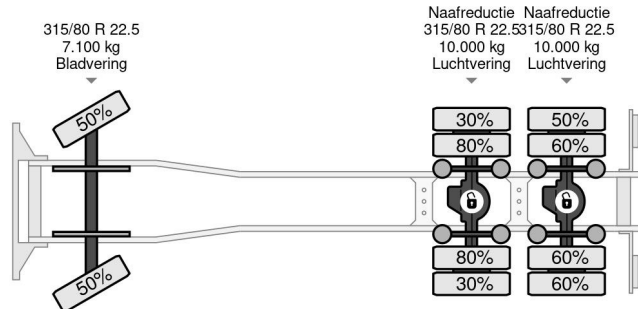

Referenznummer: MB427690-K