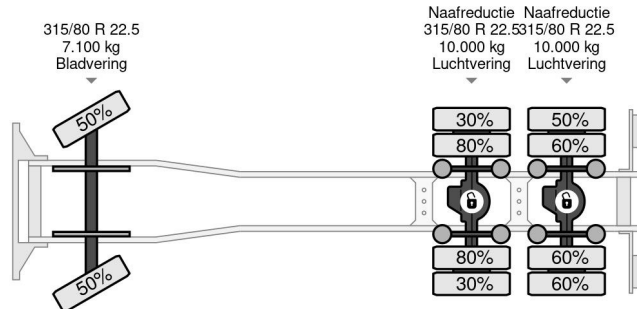

Referenznummer: MB427690-K