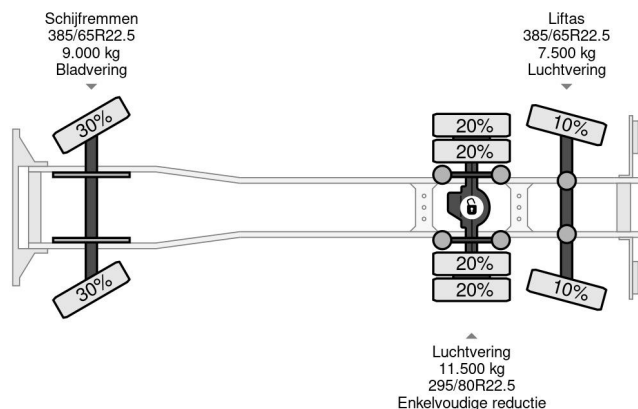

Volvo 6X2 + PALFINGER PK22002 + REMOTE CONTROL

COMMON

Preis	€ 39.750,- ex MwSt
Id	VO743427-K
Marke	Volvo
Typ	6X2 + PALFINGER PK22002 + REMOTE CONTROL
Baujahr	2013
Kilometerstand	456.764 km
Konstruktion	Kranwagen
Bruttogewicht	28.000 kg
Schadstoffklasse	5

Volvo FM 370 6X2 + PALFINGER PK22002 + REMOTE CON...

Referentienummer: VO743427-K

PROPERTIES

Datum der erstzulassung	30-04-2013
Kraftstoffart	Diesel
Getriebe	Automatik
Fahrzeug-identifizierungsnummer	YV2J1E1C5DA743427
Radformel	6x2
Anzahl der achsen	3
Gewicht	15.185 kg
Leistung in kw	278
Leistung in ps	378
Nutzlast	12.815 kg

BESCHREIBUNG