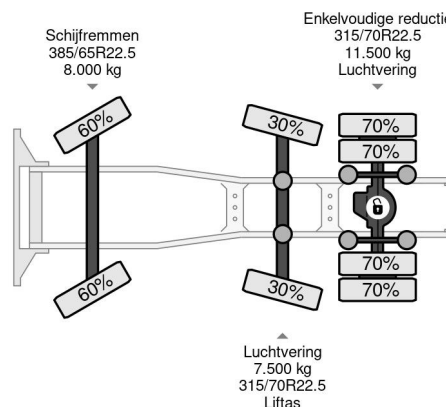

Volvo 6X2 EURO 6 + STEERING AXLE + HYDRAULICS

COMMON

Preis	€ 64.950,- ex MwSt
Id	VO876450
Marke	Volvo
Typ	6X2 EURO 6 + STEERING AXLE + HYDRAULICS
Baujahr	2021
Kilometerstand	574.061 km
Konstruktion	Standard-SZM
Bruttogewicht	27.000 kg
Schadstoffklasse	6

Volvo FH 460 6X2 EURO 6 + STEERING AXLE + HYDRAULICS

Referenznummer: VO876450

PROPERTIES

Datum der erstzulassung	30-03-2021
Kraftstoffart	Diesel
Getriebe	Automatik
Fahrzeug-identifizierungsnummer	YV2RTY0C7MA876450
Radformel	6x2
Anzahl der achsen	3
Gewicht	9.314 kg
Leistung in kw	345
Leistung in ps	469
Nutzlast	17.686 kg

BESCHREIBUNG