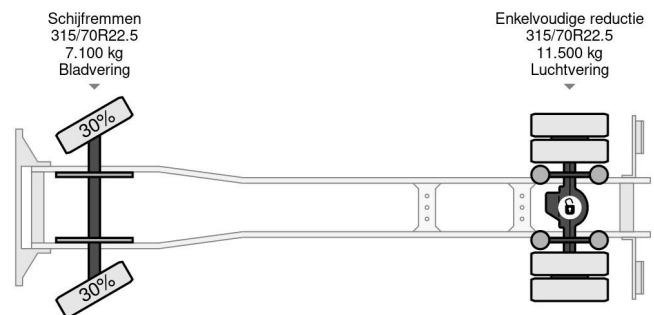

Volvo 4X2 EURO 6 CHASSIS + DHOLLANDIA 2000 KG

COMMON

Preis	Auf Anfrage ex MwSt
Id	VO812074
Marke	Volvo
Typ	4X2 EURO 6 CHASSIS + DHOLLANDIA 2000 KG
Baujahr	2017
Kilometerstand	689.343 km
Konstruktion	Fahrgestell mit Fahrerhaus
Bruttogewicht	20.100 kg
Schadstoffklasse	6

Volvo FM 330 4X2 EURO 6 CHASSIS + DHOLLANDIA 2000 KG

Referentienummer: VO812074

PROPERTIES

Datum der eratzulassung	22-03-2017
Tüv-ablaufdatum	22-03-2025
Nummernschild	20-BJH-9
Kraftstoffart	Diesel
Getriebe	Automatik
Fahrzeug-identifizierungsnummer	YV2X9JOAXHB812074
Radformel	4x2
Anzahl der achsen	2
Gewicht	10.138 kg
Zylinderzahl	6
Leistung in kw	250
Leistung in ps	340
Radstand	600 cm
Nutzlast	9.962 kg

BESCHREIBUNG

CHASSIS LENGTH: 8,15
DHOLLANDIA: 2.000 KG