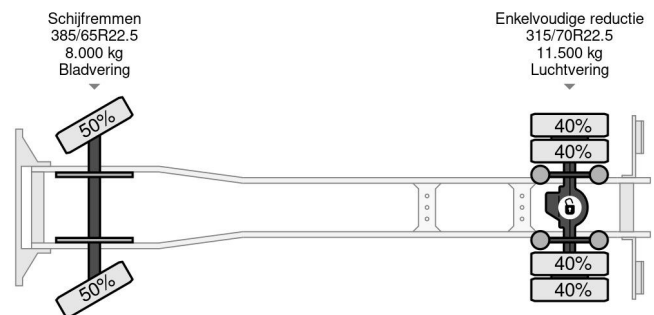

Volvo 4X2 EURO 2 HIAB 102 3+1

COMMON

Preis	€ 15.950,- ex MwSt
Id	VO299720
Marke	Volvo
Typ	4X2 EURO 2 HIAB 102 3+1
Baujahr	1999
Kilometerstand	470.619 km
Konstruktion	Ladepritsche
Bruttogewicht	19.500 kg
Schadstoffklasse	2

Volvo FM 7.250 4X2 EURO 2 HIAB 102 3+1

Referentienummer: VO299720

PROPERTIES

Datum der erstzulassung	24-06-1999
Tüv-ablaufdatum	31-10-2023
Nummernschild	BH-GT-47
Kraftstoffart	Diesel
Fahrzeug-identifizierungsnummer	YV2J4DGA1XA299720
Radformel	4x2
Anzahl der achsen	2
Gewicht	10.300 kg
Zylinderzahl	6
Leistung in kw	184
Leistung in ps	250
Radstand	490 cm
Konstruktionsmaße (l/b/h)	
Nutzlast	9.200 kg
Länge	890 cm
Breite	255 cm