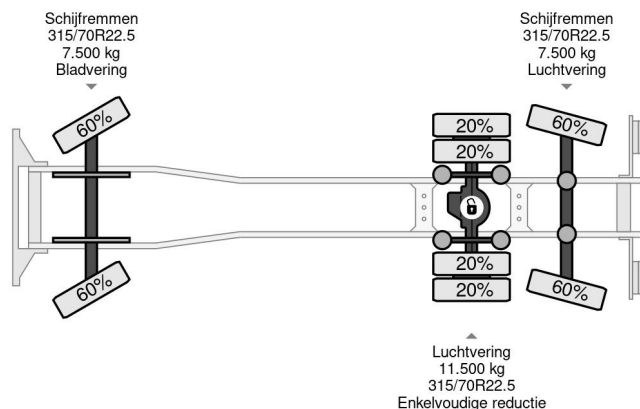

Renault D WIDE EURO 6 20 TON HOOK

6x2

Referentienummer: RE000592

BESCHREIBUNG