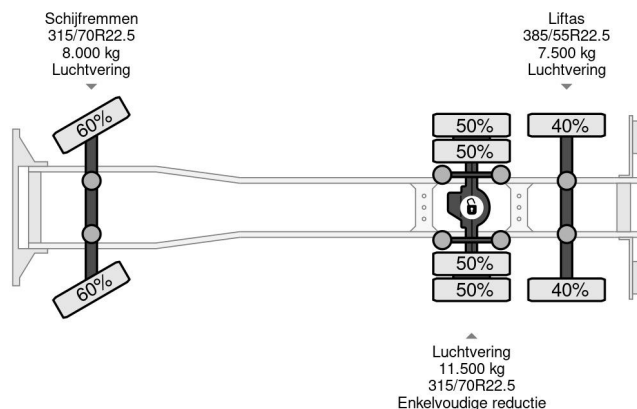

BESCHREIBUNG

Kühlgerät Marke: Thermo King