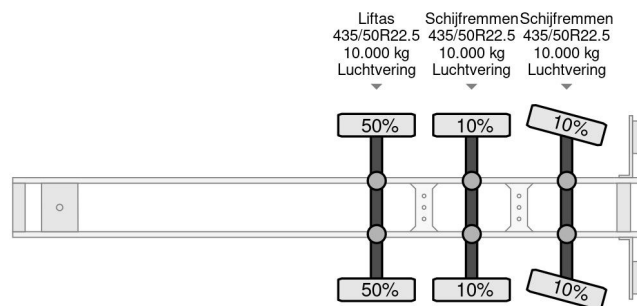

Referenznummer: REB61322 - 2