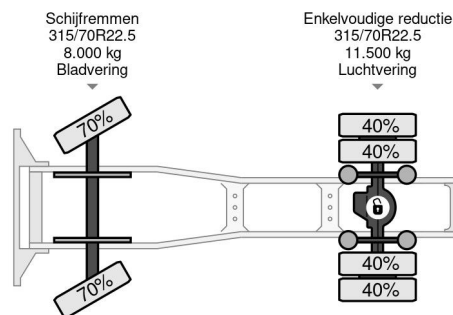

BESCHREIBUNG

VIDEO AVAILABLE