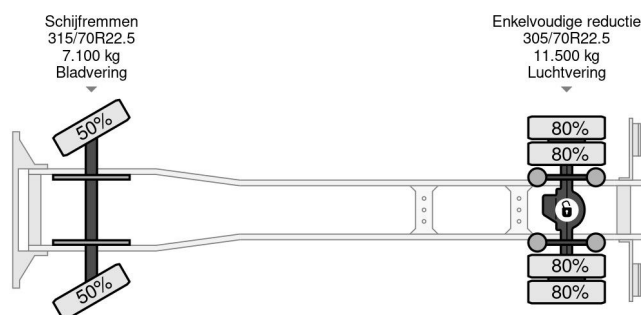

Volvo EEV 4X2 - BOX 7,30 METER - 18 TON + DHOLLANDIA LAADKLEP

COMMON

Price	€ 14.950,- ex VAT
Id	VO656819
Make	Volvo
Type	EEV 4X2 - BOX 7,30 METER - 18 TON + DHOLLANDIA LAADKLEP
Year	2013
Mileage	554.948 km
Construction	Box body
Gross weight	18.000 kg
Emissionclass	5

Volvo FL 240 EEV 4X2 - BOX 7,30 METER - 18 TON + DHOL...

Referentienummer: VO656819

PROPERTIES

First registration date	13-06-2013
Fuel	Diesel
Transmission	Automatic
Vehicle identification number	YV2TN12A7DB656819
Axle configuration	4x2
Axle count	2
Cylinder count	6
Construction dimensions (l/b/h)	

DESCRIPTION