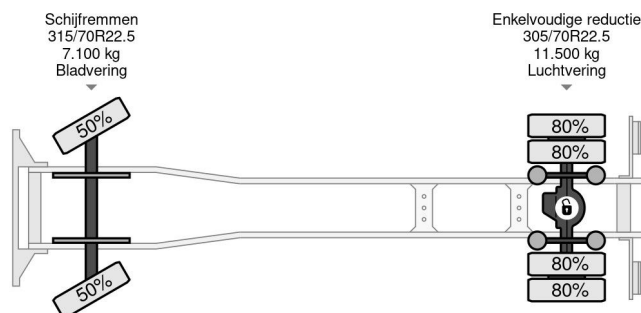

## Volvo EEV 4X2 - BOX 7,30 METER - 18 TON + DHOLLANDIA LAADKLEP

### COMMON

Price	€ 14.950,- ex VAT
Id	VO656819
Make	Volvo
Type	EEV 4X2 - BOX 7,30 METER - 18 TON + DHOLLANDIA LAADKLEP
Year	2013
Mileage	554.948 km
Construction	Box body
Gross weight	18.000 kg
Emissionclass	5

Volvo FL 240 EEV 4X2 - BOX 7,30 METER - 18 TON + DHOL...

Referentienummer: VO656819

### PROPERTIES

First registration date	13-06-2013
Fuel	Diesel
Transmission	Automatic
Vehicle identification number	YV2TN12A7DB656819
Axle configuration	4x2
Axle count	2
Cylinder count	6
Construction dimensions (l/b/h)	