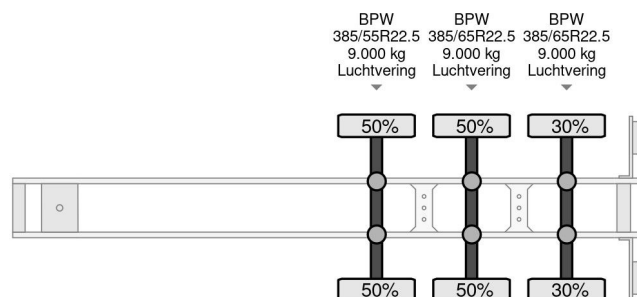

ACCESORIOS

DESCRIPCIÓN