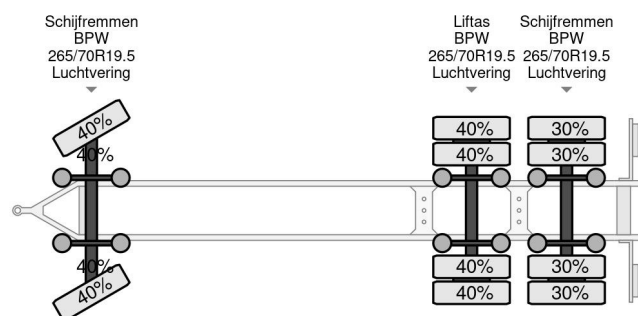

Bygg 3 AXLES - BPW + LIFTING AXLE + BOX 7,80 METER

COMMON

Precio	€ 4.450,- sin IVA
Id	BY2171-2
Marca	Bygg
Tipo	3 AXLES - BPW + LIFTING AXLE + BOX 7,80 METER
Año de construcción	2005
Construcción	Caja cerrada

PROPERTIES

Primera fecha de registro	15-12-2005
Número de identificación del vehículo	2171
Número de ejes	3
Dimensiones de construcción (l/b/h)	

Bygg 3 AXLES - BPW + LIFTING AXLE + BOX 7,80 METER

Referentienummer: BY2171-2