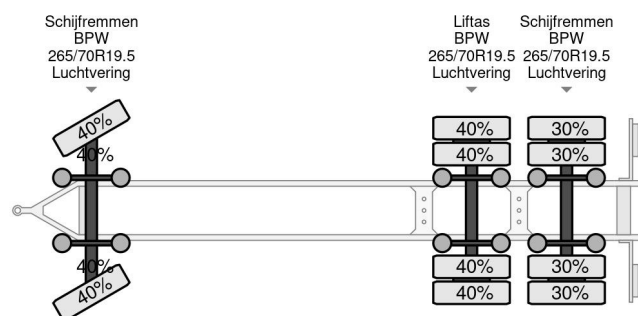

## Bygg 3 AXLES - BPW + LIFTING AXLE + BOX 7,80 METER

### COMMON

Precio	€ 4.450,- sin IVA
Id	BY2171-2
Marca	Bygg
Tipo	3 AXLES - BPW + LIFTING AXLE + BOX 7,80 METER
Año de construcción	2005
Construcción	Caja cerrada

### PROPERTIES

Primera fecha de registro	15-12-2005
Número de identificación del vehículo	2171
Número de ejes	3
Dimensiones de construcción (l/b/h)	

Bygg 3 AXLES - BPW + LIFTING AXLE + BOX 7,80 METER

Referentienummer: BY2171-2