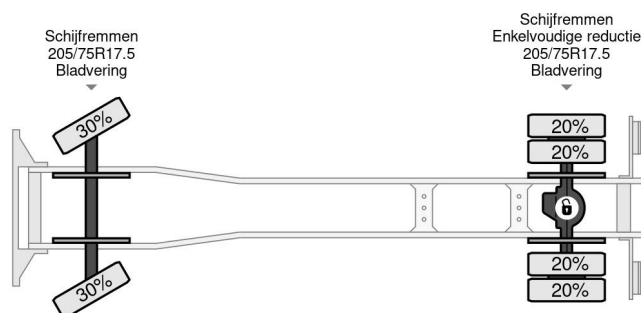

### DESCRIPCIÓN

Box: 5,60x2,35x2,30 Meter

Plateau: 5,00x2,20 Meter