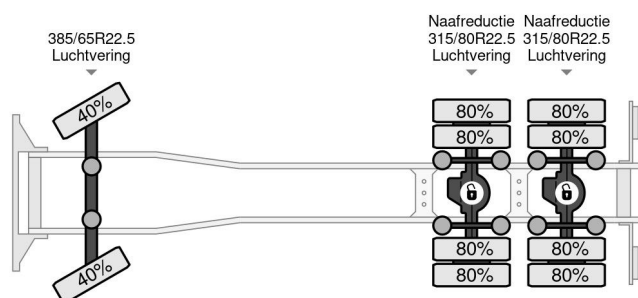

ACCESORIOS

- ABS • Aire acondicionado • Cabina de dormir
- Caja de herramientas • Cierre central de puertas • Cruise control • Cámara de visión trasera • Freno de motor reforzado • Luces brillantes • Luces de niebla • Nevera
- Parasol • PTO • Radio / reproductor de CD • Sistema de navegación • Suspensión neumática • Ventanas electrónicas

DESCRIPCIÓN

DOLL 4 AXLE TRAILER
WOODTRANSPORT / HOLZTRANSPORTER
BPW: 385/65R22.5 20% + ABS
DRUM BRAKES / AIR SUSPENSION
1E LIFTING & 4E LIFTING AXLE
LAST AXLE STEERING
29-12-2008 / W09A3132780D04016