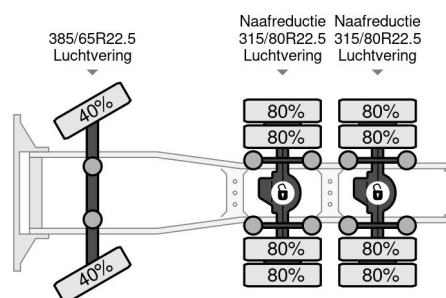

ACCESORIOS

- ABS • Aire acondicionado • Cabina de dormir
- Caja de herramientas • Cierre central de puertas • Cruise control • Cámara de visión trasera • Freno de motor reforzado • Luces brillantes • Luces de niebla • Nevera
- Parasol • PTO • Radio / reproductor de CD • Sistema de navegación • Suspensión neumática • Ventanas electrónicas

DESCRIPCIÓN

DOLL 4 AXLE TRAILER
WOODTRANSPORT / HOLZTRANSPORTER
BPW: 385/65R22.5 20% + ABS
DRUM BRAKES / AIR SUSPENSION
1E LIFTING & 4E LIFTING AXLE
LAST AXLE STEERING
29-12-2008 / W09A3132780D04016