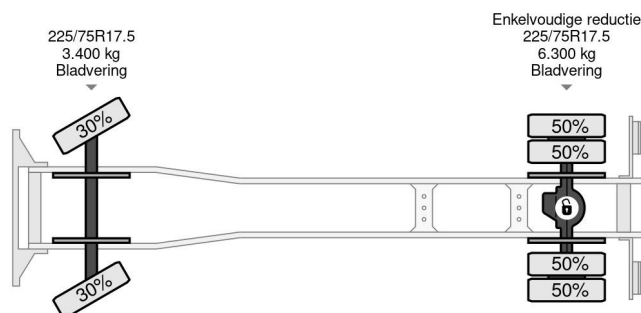

Iveco EuroCargo 90 E18 - EURO 5 + KLAAS ALU-KRAN... 4x2

Referentienummer: IV520124

PROPERTIES

Primera fecha de registro	28-11-2007
Combustible	Diesel
Transmisión	Transmisión manual
Número de identificación del vehículo	ZCFA90D0302520124
Configuración del eje	4x2
Número de ejes	2