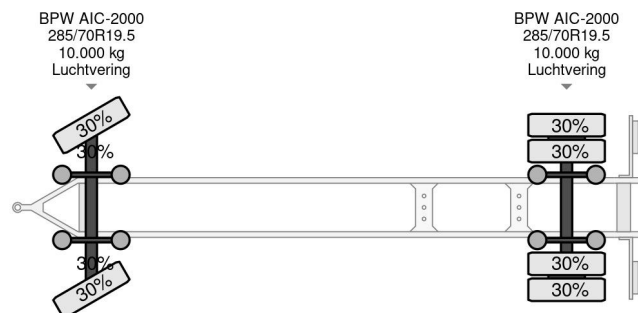

ACCESORIOS

DESCRIPCIÓN