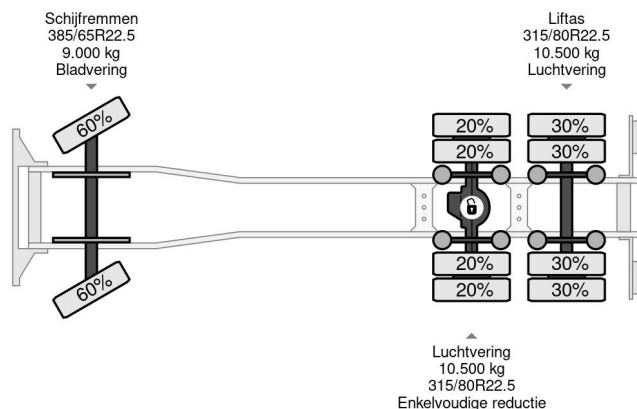

Referentienummer: MA112681