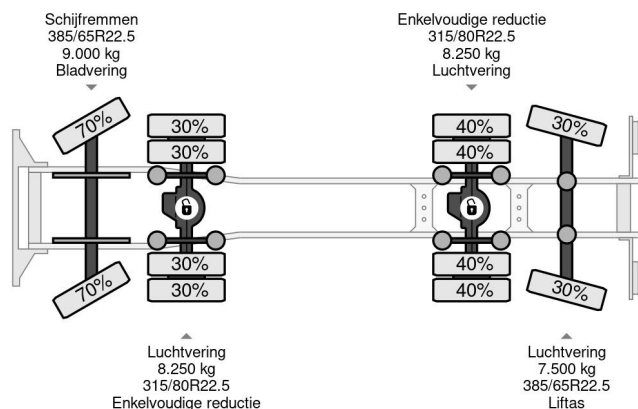

Volvo FASSI 2017 YEAR - F175A.2.25 + REMOTE - FMX 500 8X4 - EURO 5 - 349.499 KM

COMMON

Precio	€ 42.950,- sin IVA
Id	VO707683
Marca	Volvo
Tipo	FASSI 2017 YEAR - F175A.2.25 + REMOTE - FMX 500 8X4 - EURO 5 - 349.499 KM
Año de construcción	2011
Kilometraje	349.499 km
Construcción	Volquete
Maximo peso	32.000 kg
Clase emisión	5

Volvo FMX FASSI 2017 YEAR - F175A.2.25 + REMOTE - ... 8x4

Referentienummer: VO707683

PROPERTIES

Primera fecha de registro	20-04-2011
Combustible	Diesel
Transmisión	Automático
Número de identificación del vehículo	YV2JG30G2BA707683
Configuración del eje	8x4
Número de ejes	4
Peso vacío	17.100 kg
Dimensiones de construcción (l/b/h)	
Peso de carga	14.900 kg

DESCRIPCIÓN