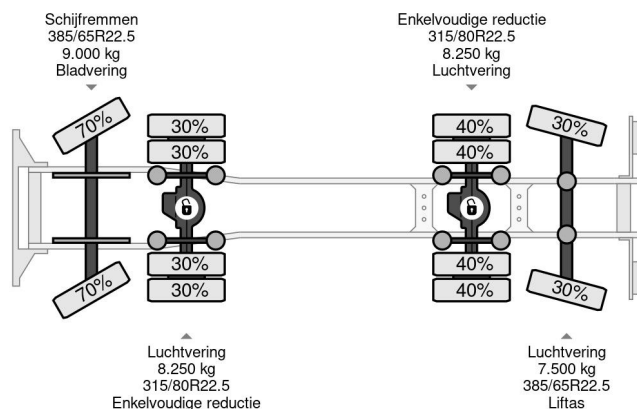

Volvo FASSI 2017 YEAR - F175A.2.25 + REMOTE - FMX 500 8X4 - EURO 5 - 349.499 KM

COMMON

Precio	€ 42.950,- sin IVA
Id	VO707683
Marca	Volvo
Tipo	FASSI 2017 YEAR - F175A.2.25 + REMOTE - FMX 500 8X4 - EURO 5 - 349.499 KM
Año de construcción	2011
Kilometraje	349.499 km
Construcción	Volquete
Maximo peso	32.000 kg
Clase emisión	5

Volvo FMX FASSI 2017 YEAR - F175A.2.25 + REMOTE - ... 8x4

Referentienummer: VO707683

PROPERTIES

Primera fecha de registro	20-04-2011
Combustible	Diesel
Transmisión	Automático
Número de identificación del vehículo	YV2JG30G2BA707683
Configuración del eje	8x4
Número de ejes	4
Peso vacío	17.100 kg
Dimensiones de construcción (l/b/h)	
Peso de carga	14.900 kg

DESCRIPCIÓN