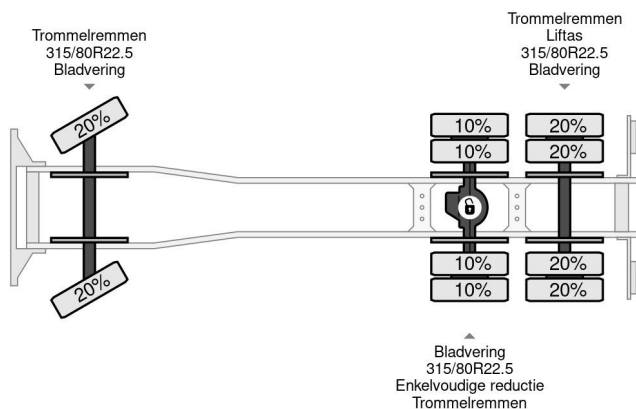

Scania 141 V8 - 6X2 - BOX 7,35 METER

COMMON

Precio	€ 26.950,- sin IVA
Id	SC223327
Marca	Scania
Tipo	141 V8 - 6X2 - BOX 7,35 METER
Año de construcción	1977
Kilometraje	751.227 km
Construcción	Zona de carga descubierta
Maximo peso	25.000 kg

PROPERTIES

Primera fecha de registro	03-05-1977
Combustible	Diesel
Transmisión	Transmisión manual
Número de identificación del vehículo	223327
Configuración del eje	6x2
Número de ejes	3
Peso vacío	9.780 kg
Cantidad de cilindros	8
Dimensiones de construcción (l/b/h)	
Peso de carga	15.220 kg

ACCESORIOS

- Cabina de dormir • Caja de herramientas • horquilla
- Luces brillantes • Parasol • Suspensión • Tanque de combustible de aluminio

Scania LB141 V8 141 V8 - 6X2 - BOX 7,35 METER

Referentienummer: SC223327

DESCRIPCIÓN