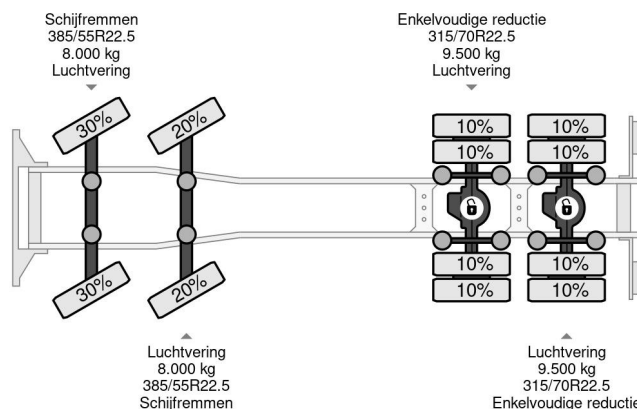

Scania 8X4 + EFFER 1250 6S + REMOTE + WINCH - 6+3 EXTENSIONS

COMMON

Precio	€ 107.950,- sin IVA
Id	SC285559
Marca	Scania
Tipo	8X4 + EFFER 1250 6S + REMOTE + WINCH - 6+3 EXTENSIONS
Año de construcción	2012
Kilometraje	392.073 km
Construcción	Grúa
Maximo peso	32.000 kg
Clase emisión	5

Scania G480 8X4 + EFFER 1250 6S + REMOTE + WINCH - ...

Referentienummer: SC285559

PROPERTIES

Primera fecha de registro	07-06-2012
Combustible	Diesel
Transmisión	Automático
Número de identificación del vehículo	XLEG8X40005285559
Configuración del eje	8x4
Número de ejes	4
Peso vacío	29.600 kg
Peso de carga	2.400 kg