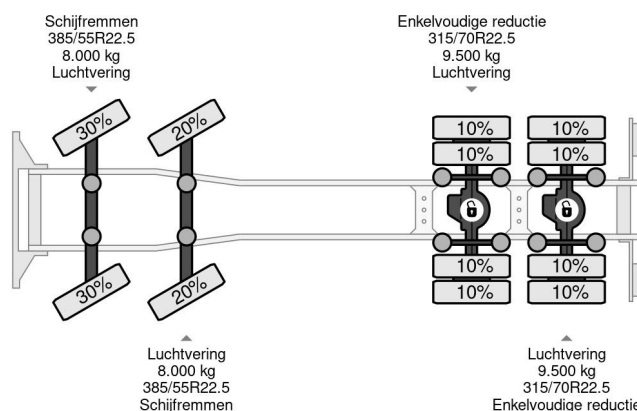

### COMMON

Precio	€ 107.950,- sin IVA
Id	SC285559
Marca	Scania
Tipo	8X4 + EFFER 1250 6S + REMOTE + WINCH - 6+3 EXTENSIONS
Año de construcción	2012
Kilometraje	392.073 km
Construcción	Grúa
Maximo peso	32.000 kg
Clase emisión	5

### PROPERTIES

Primera fecha de registro	07-06-2012
Combustible	Diesel
Transmisión	Automático
Número de identificación del vehículo	XLEG8X40005285559
Configuración del eje	8x4
Número de ejes	4
Peso vacío	29.600 kg
Peso de carga	2.400 kg