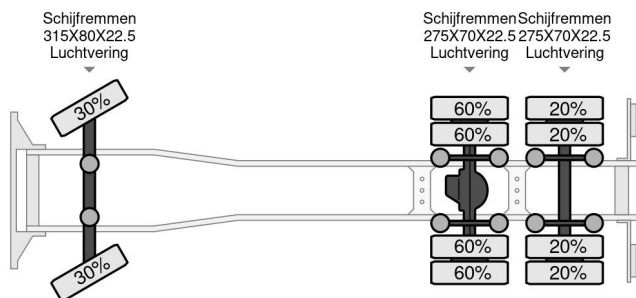

PROPERTIES

Primera fecha de registro	23-09-2011
Combustible	Diesel
Transmisión	Automático
Número de identificación del vehículo	XLRAS47MS0E914760
Configuración del eje	6x2
Número de ejes	3
Peso vacío	12.600 kg
Dimensiones de construcción (l/b/h)	
Peso de carga	13.400 kg

DAF XF 510 XF510 6X2 RETARDER MET AANHANGER

Referentienummer: DA914760-2

DESCRIPCIÓN

ICM; 3 ASSIGE HFR AANHANGER
23-09-2011
HFHF1069
BPW 265X70X19,5 30%
770 X 250 X 290 CM
UH9KF221125HF1069