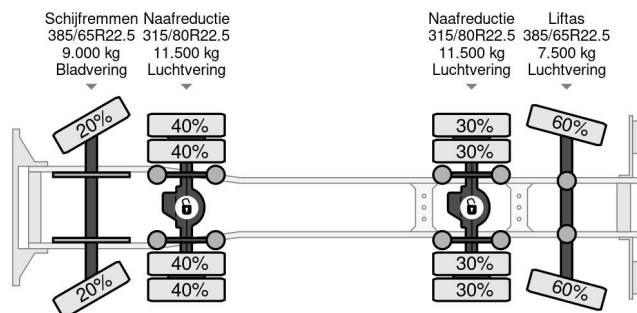

Volvo 8X4 + HIAB 477 E-5 + JIB 100 X-4 + REMOTE CONTROL

COMMON

Precio	€ 124.950,- sin IVA
Id	VO725282
Marca	Volvo
Tipo	8X4 + HIAB 477 E-5 + JIB 100 X-4 + REMOTE CONTROL
Año de construcción	2012
Kilometraje	424.967 km
Construcción	Zona de carga descubierta
Maximo peso	32.000 kg
Clase emisión	5

Volvo FMX 500 8X4 + HIAB 477 E-5 + JIB 100 X-4 + REMOT...

Referentienummer: VO725282

PROPERTIES

Primera fecha de registro	23-10-2012
Combustible	Diesel
Transmisión	Automático
Número de identificación del vehículo	YV2JG30G6CA725282
Configuración del eje	8x4
Número de ejes	4
Peso vacío	21.300 kg
Energía en kw	375
Potencia en caballos de fuerza	510
Dimensiones de construcción (l/b/h)	
Peso de carga	10.700 kg